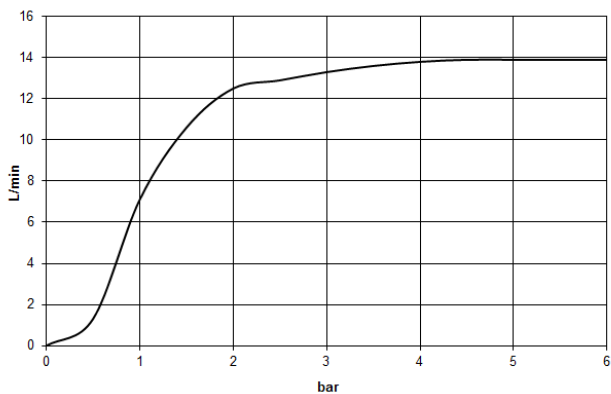

### Accessoires requis

	<b>Douchette à main FlowReduce - Champagne (Or 22cts)</b>	28 018 979-47 0010
--	---	--------------------

34 459 980  
mm [inches]

1:10

### Diagramme de débit