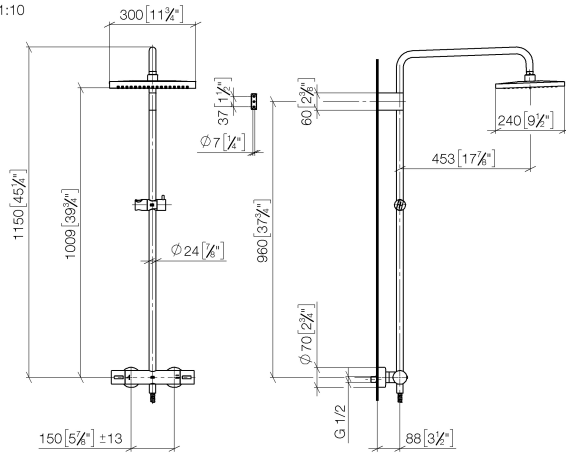

### Accessoires requis

	<b>Douchette à main FlowReduce - Champagne (Or 22cts)</b>	28 018 979-47 0010
--	---	--------------------

34 459 980  
mm [inches]

1:10

### Diagramme de débit