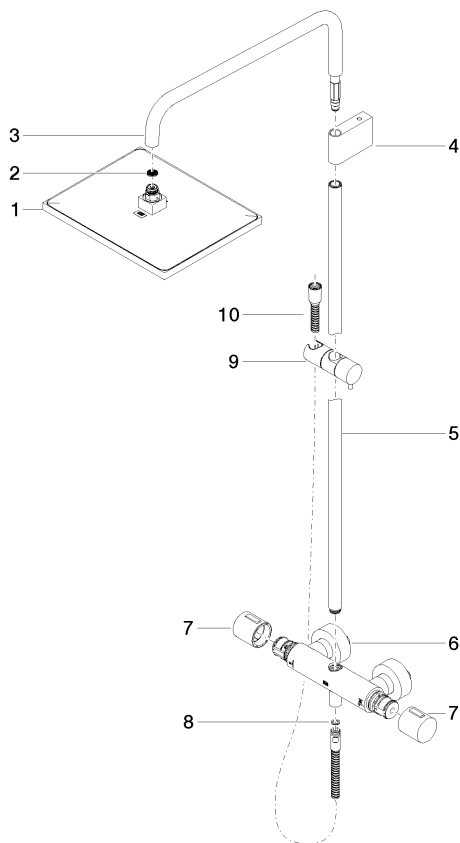

### Accessoires requis

	<b>Douchette à main FlowReduce - Champagne (Or 22cts)</b>	28 018 979-47 0010
--	---	--------------------

34 459 980  
mm [inches]

1:10

### Diagramme de débit

### Certificats

LGA\_29987.

WRAS\_2204013.

LGA\_38669.

**Colonne de douche avec thermostat de douche sans douchette - Champagne  
brossé (Or 22cts)**

34 459 980

Les pièces pour les  
autres finitions  
peuvent être  
trouvées ici : Chrome

**Liste des pièces de rechange**

N°	Article Numéro	Désignation	Fréquence de montage	Délai de livraison
1	04 12 05 063 00-46	douche	1	30
2	09 23 01 039 90	tamis	1	2
3	90 28 22 348 00-46	tuyau	1	30
4	90 17 11 150 00-46	patte de fixation	1	30
5	90 28 22 349 00-46	tuyau	1	30
6	04 17 01 250 00-46	raccord	1	60
7	90 17 33 015 00-46	poignée	2	30
8	90 14 20 026 00 90	joint	1	2
9	12 570 970-46	Coulisse - Champagne brossé (Or 22cts)	1	30
10	28 322 970-46	Flexible métallique de douche 1/2" x 3/8" x 1750 mm - Champagne brossé (Or 22cts)	1	30